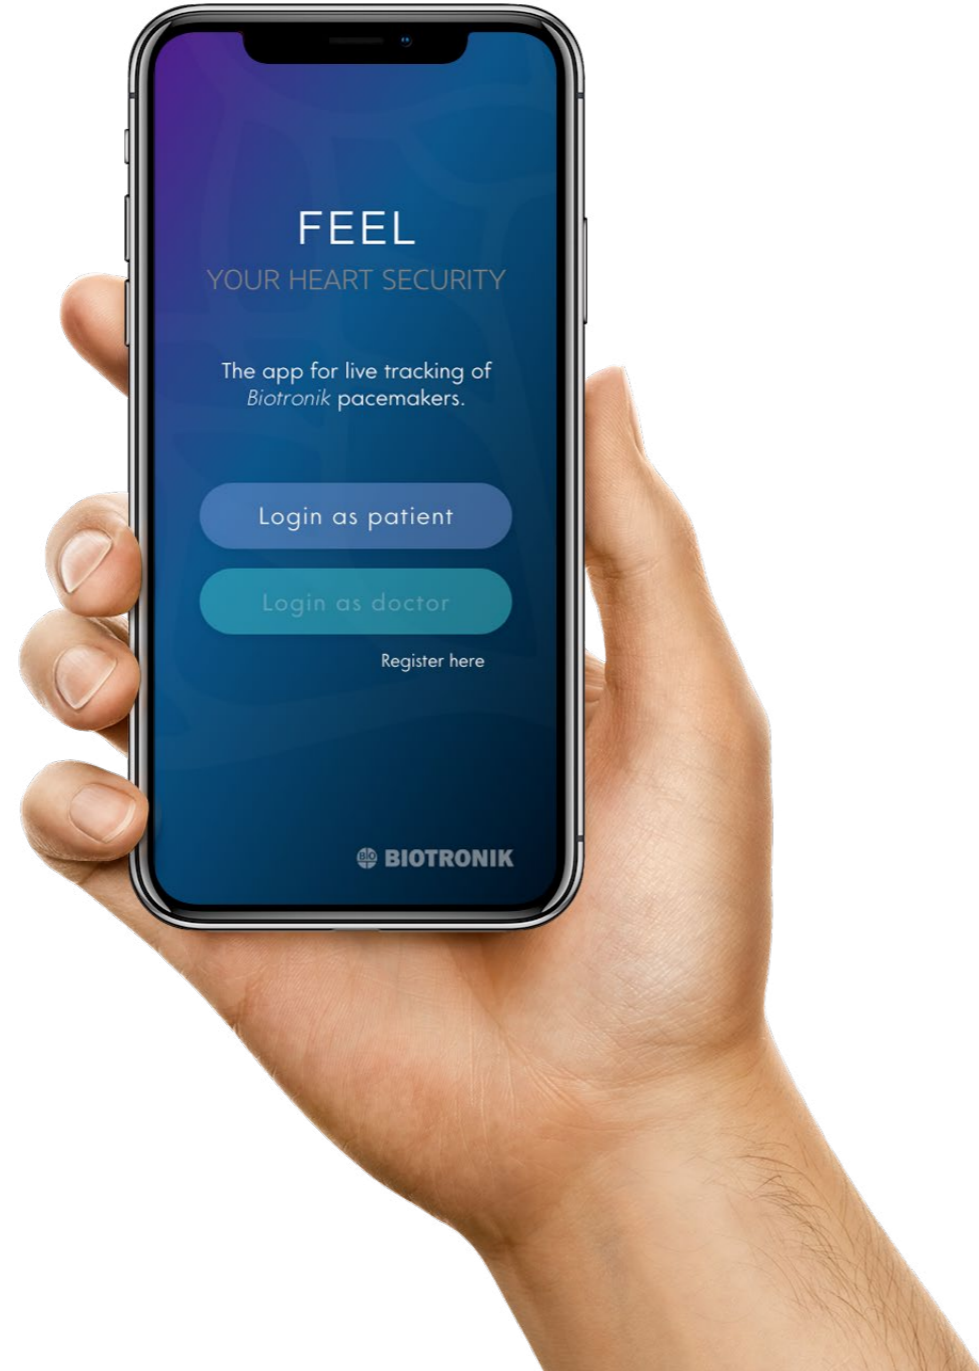

INTERFACE DESIGN

FEEL

EXPLORE YOUR HEART

Link:

<https://xd.adobe.com/view/76a59730-b897-449d-4e6c-9e6677c193d4-0094/>

Januar 2019
Privates Projekt

Konzeption & Interface Design einer Home-Monitoring App für Herzschrittmacher Patienten

DIGITALE ANAMNESE

EINHEITLICHE BASISANAMNESE

Link:

<https://marvelapp.com/66bh8c3>

September 2018
Projektbetreuung & UX Design
Einheitliche Basisanamnese für
Helios Kliniken Deutschland GmbH