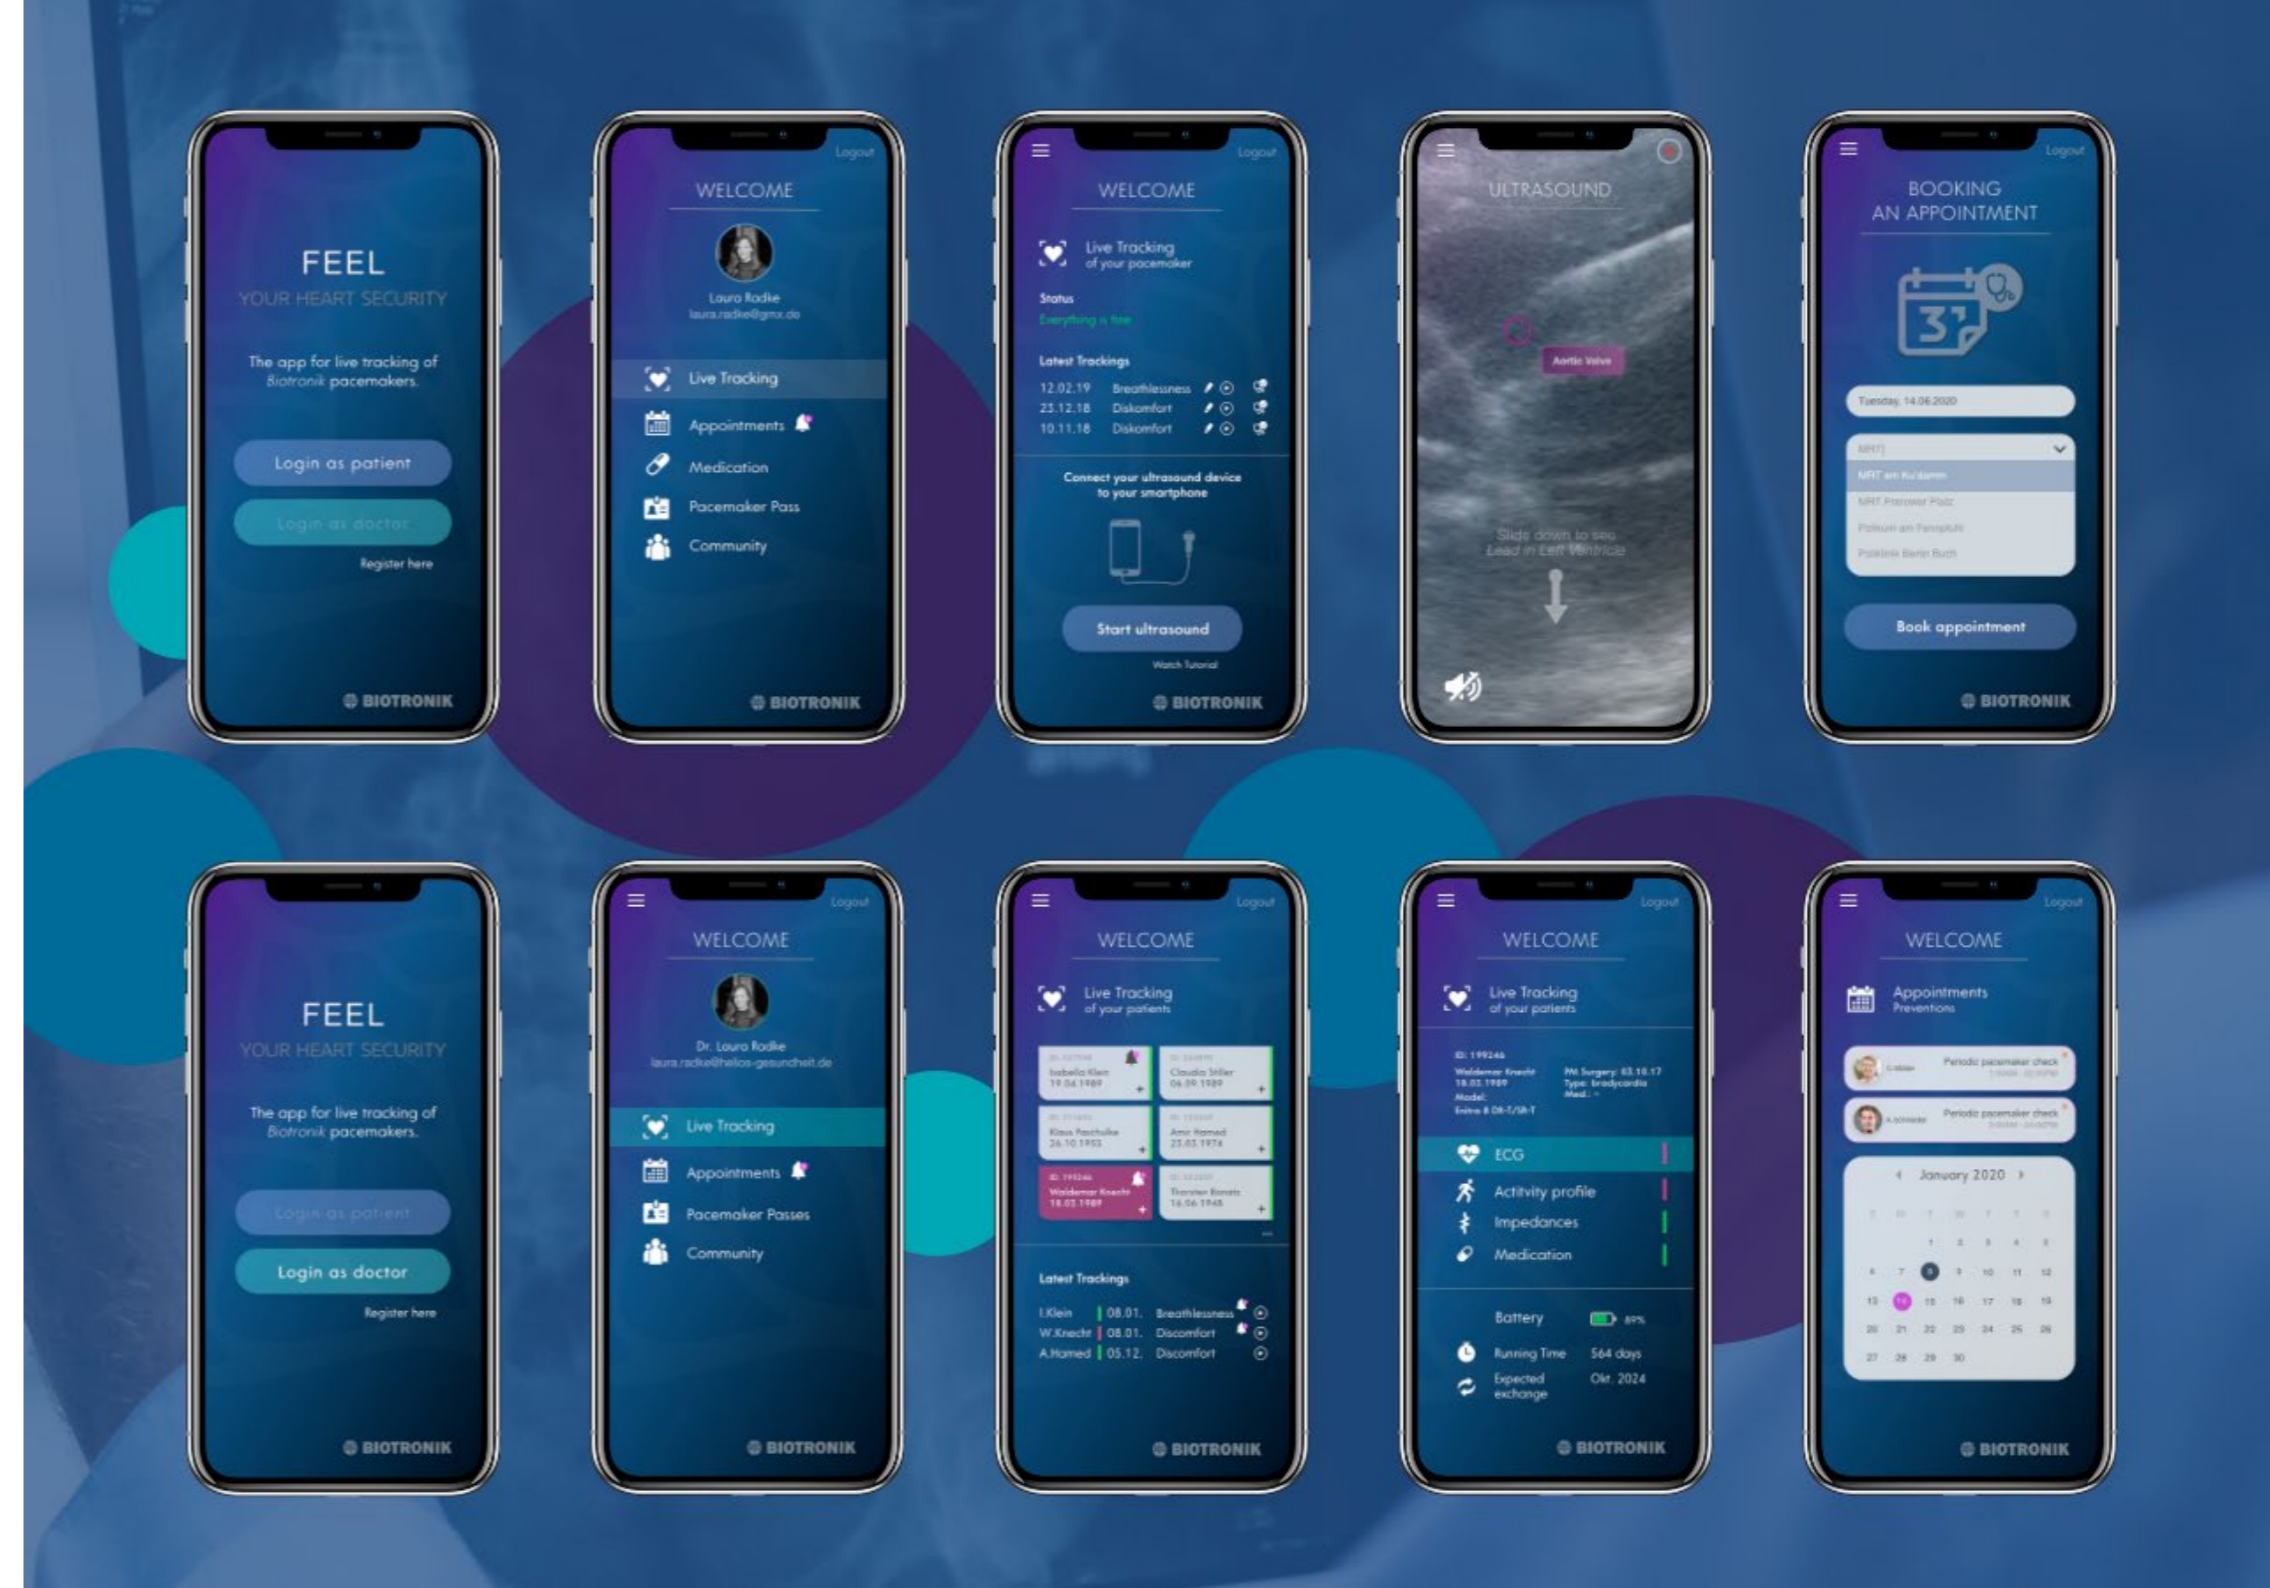

INTERFACE DESIGN

FEEL

EXPLORE YOUR HEART

Link:

<https://xd.adobe.com/view/76a59730-b897-449d-4e6c-9e6677c193d4-0094/>

Januar 2019
Privates Projekt

Konzeption & Interface Design einer Home-Monitoring App für Herzschrittmacher Patienten

DIGITALE ANAMNESE

EINHEITLICHE BASISANAMNESE

Link:

<https://marvelapp.com/66bh8c3>

September 2018
Projektbetreuung & UX Design
Einheitliche Basisanamnese für
Helios Kliniken Deutschland GmbH